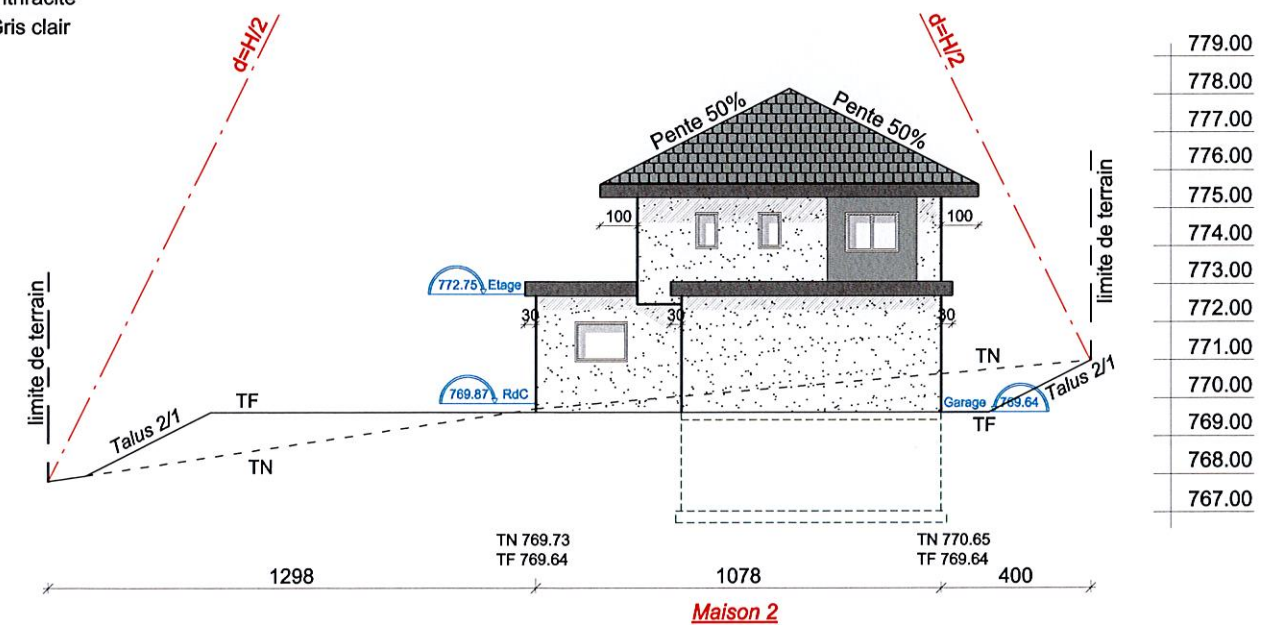

Façade EST

Crépi: Fa 04 Glacier Clair
Menuiseries: PVC, M 01 Asphalte
Fermeture: ALU, M 01 Asphalte
Toiture: Tuile Terre cuite plate, Type VOLNAY, T 04 Umbra Grey
Bandeaux: Gris Anthracite
Dessous de toit: Gris clair