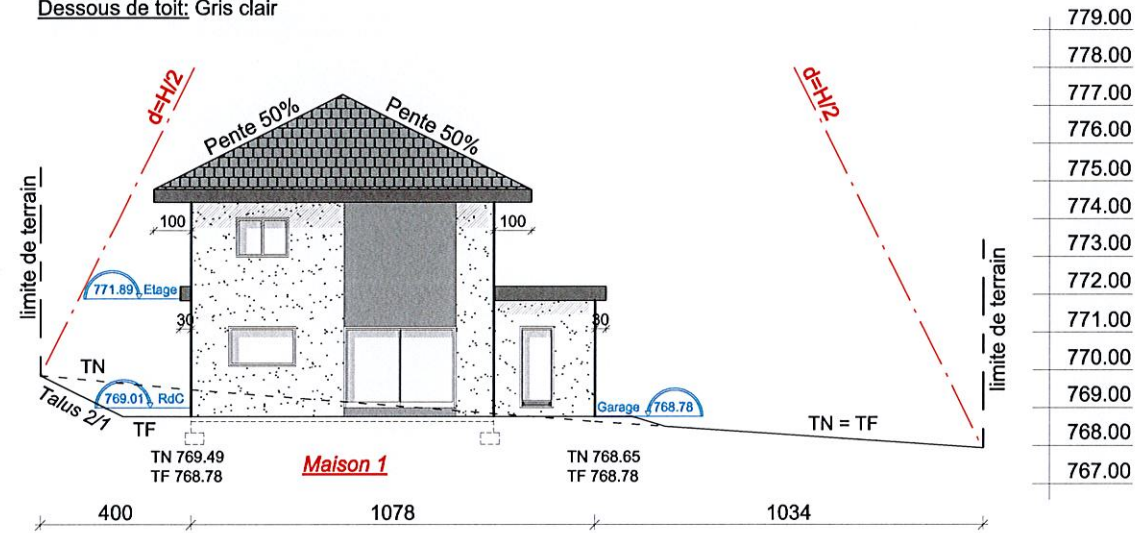

ECHELLE : 1/200°

Façade OUEST

Crépi: Fa 04 Glacier Clair
Menuiseries: PVC, M 01 Asphalte
Fermeture: ALU, M 01 Asphalte
Toiture: Tuile Terre cuite plate, Type VOLNAY, T 04 Umbra Grey
Bandeaux: Gris Anthracite
Dessous de toit: Gris clair