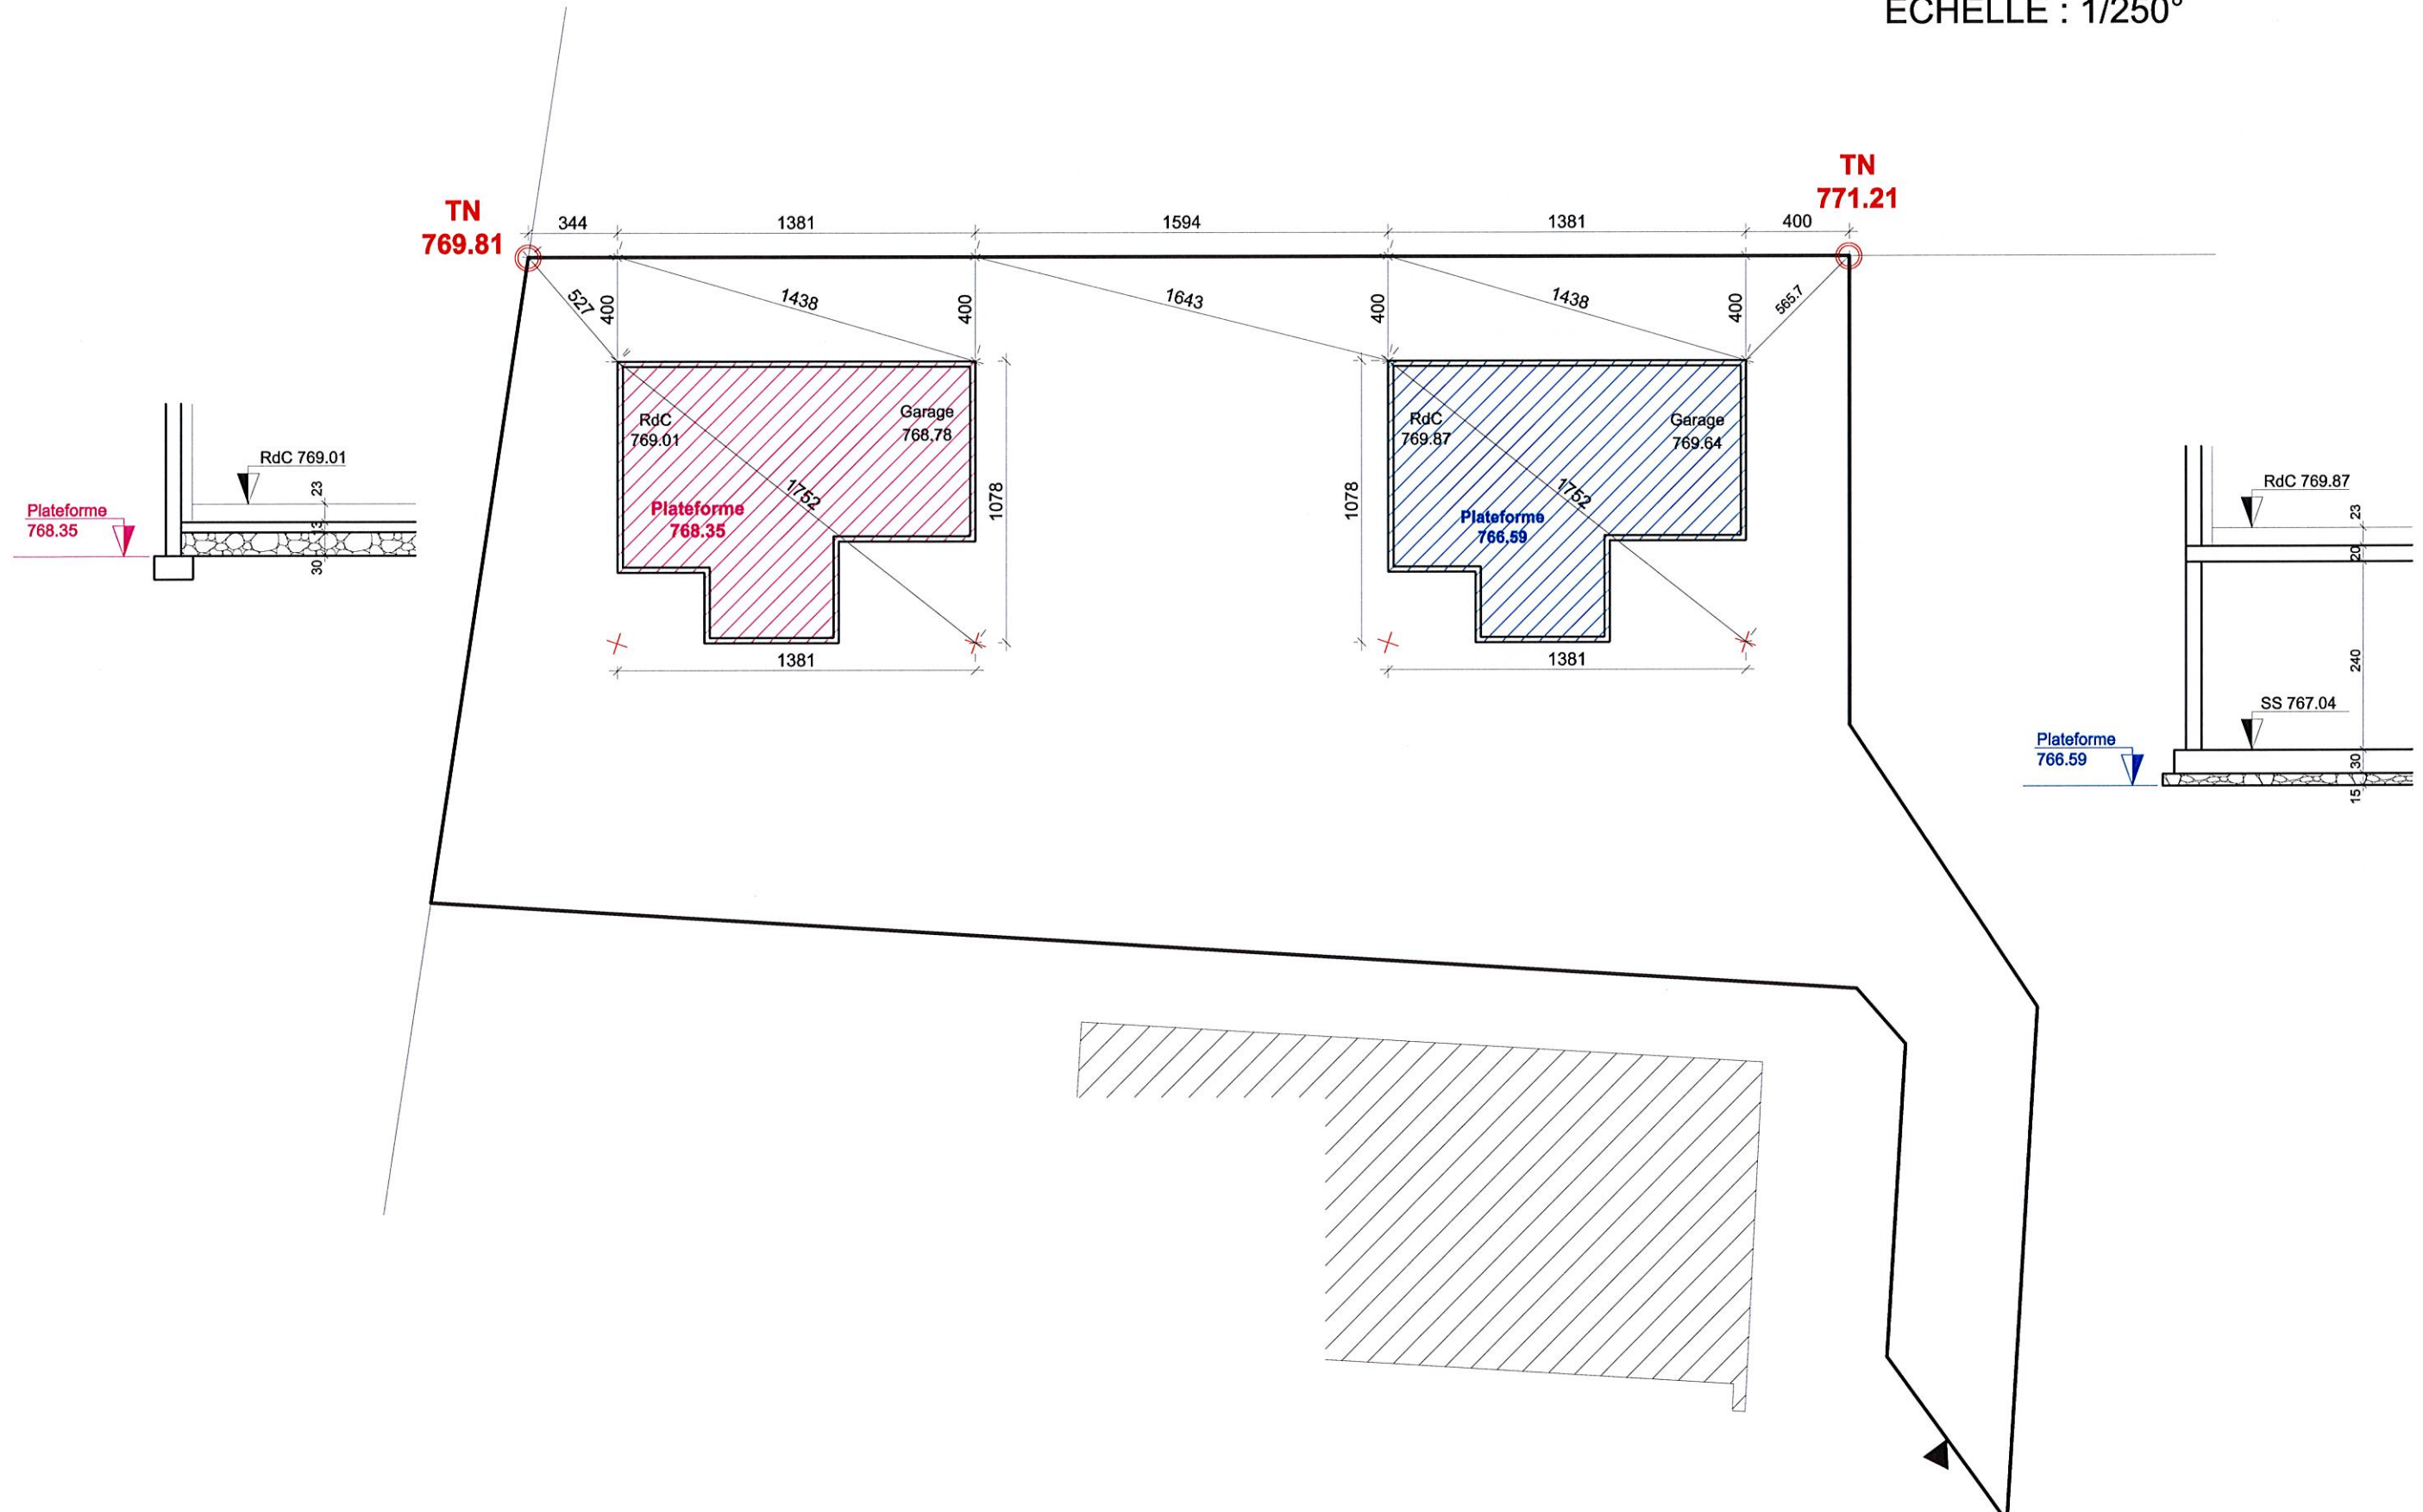

Maison 1

TABLEAU DES SURFACES	
Surface taxable	164,00 m ²
Surface de plancher	142,20 m ²

Maison 2

TABLEAU DES SURFACES	
Surface taxable	164,00 m ²
Surface de plancher	142,20 m ²

Maisons 1 + 2

TABLEAU DES SURFACES	
Surface taxable	328,00 m ²
Surface de plancher	284,40 m ²

ECHELLE : 1/250°

Adresse:
Lieu dit "Même"
Impasse de Même
74 800 ETEAUX
Parcelle n°2 315
Section B
Zone Uc du PLU
Surface Terrain: 1 518 m²

 Voie unique de desserte

LEGENDE RESEAUX

-  Réseau EDF Existant
-  Réseau EDF à créer
-  Réseau FT Existant
-  Réseau FT à créer
-  Réseau EP Existant
-  Réseau EP à créer
-  Réseau AEP Existant
-  Réseau AEP à créer
-  Réseau EU à créer

ROUTE

NATIONALE N°3

Pyramide Promotion
PE le 08/12/2021

ECHELLE : 1/250°

Façade SUD

Crépi: Fa 04 Glacier Clair
 Menuiseries: PVC, M 01 Asphalte
 Fermeture: ALU, M 01 Asphalte
 Toiture: Tuile Terre cuite plate, Type VOLNAY, T 04 Umbra Grey
 Bandeaux: Gris Anthracite
 Dessous de toit: Gris clair

ECHELLE : 1/200°

Façade NORD

Crépi: Fa 04 Glacier Clair
 Menuiseries: PVC, M 01 Asphalte
 Fermeture: ALU, M 01 Asphalte
 Toiture: Tuile Terre cuite plate, Type VOLNAY, T 04 Umbra Grey
 Bandeaux: Gris Anthracite
 Dessous de toit: Gris clair