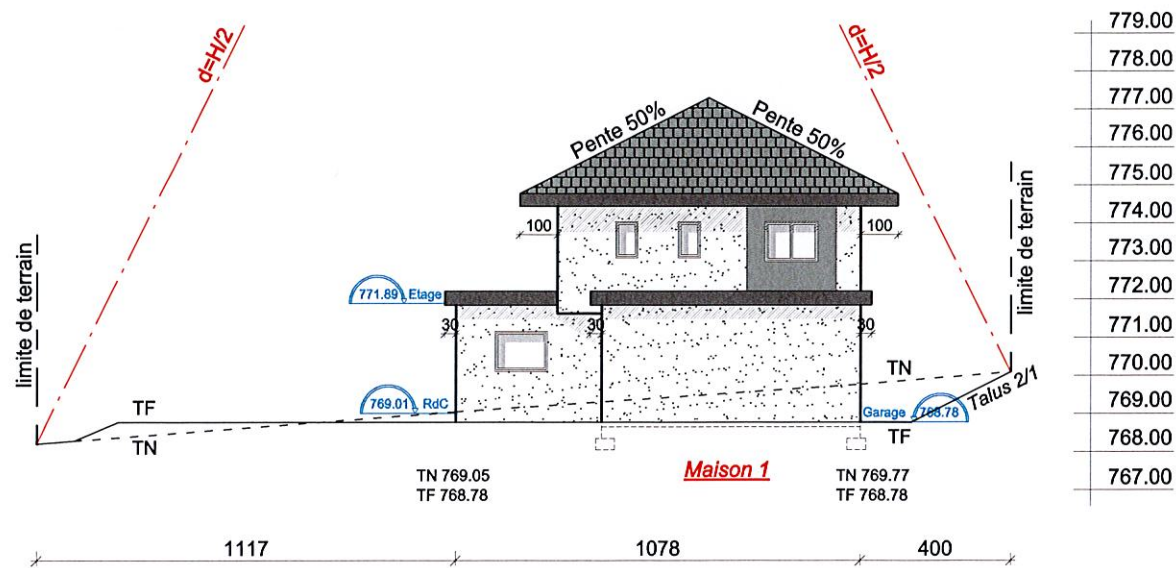

Façade EST

Crépi: Fa 04 Glacier Clair
Menuiseries: PVC, M 01 Asphalte
Fermeture: ALU, M 01 Asphalte
Toiture: Tuile Terre cuite plate, Type VOLNAY, T 04 Umbra Grey
Bandeaux: Gris Anthracite
Dessous de toit: Gris clair