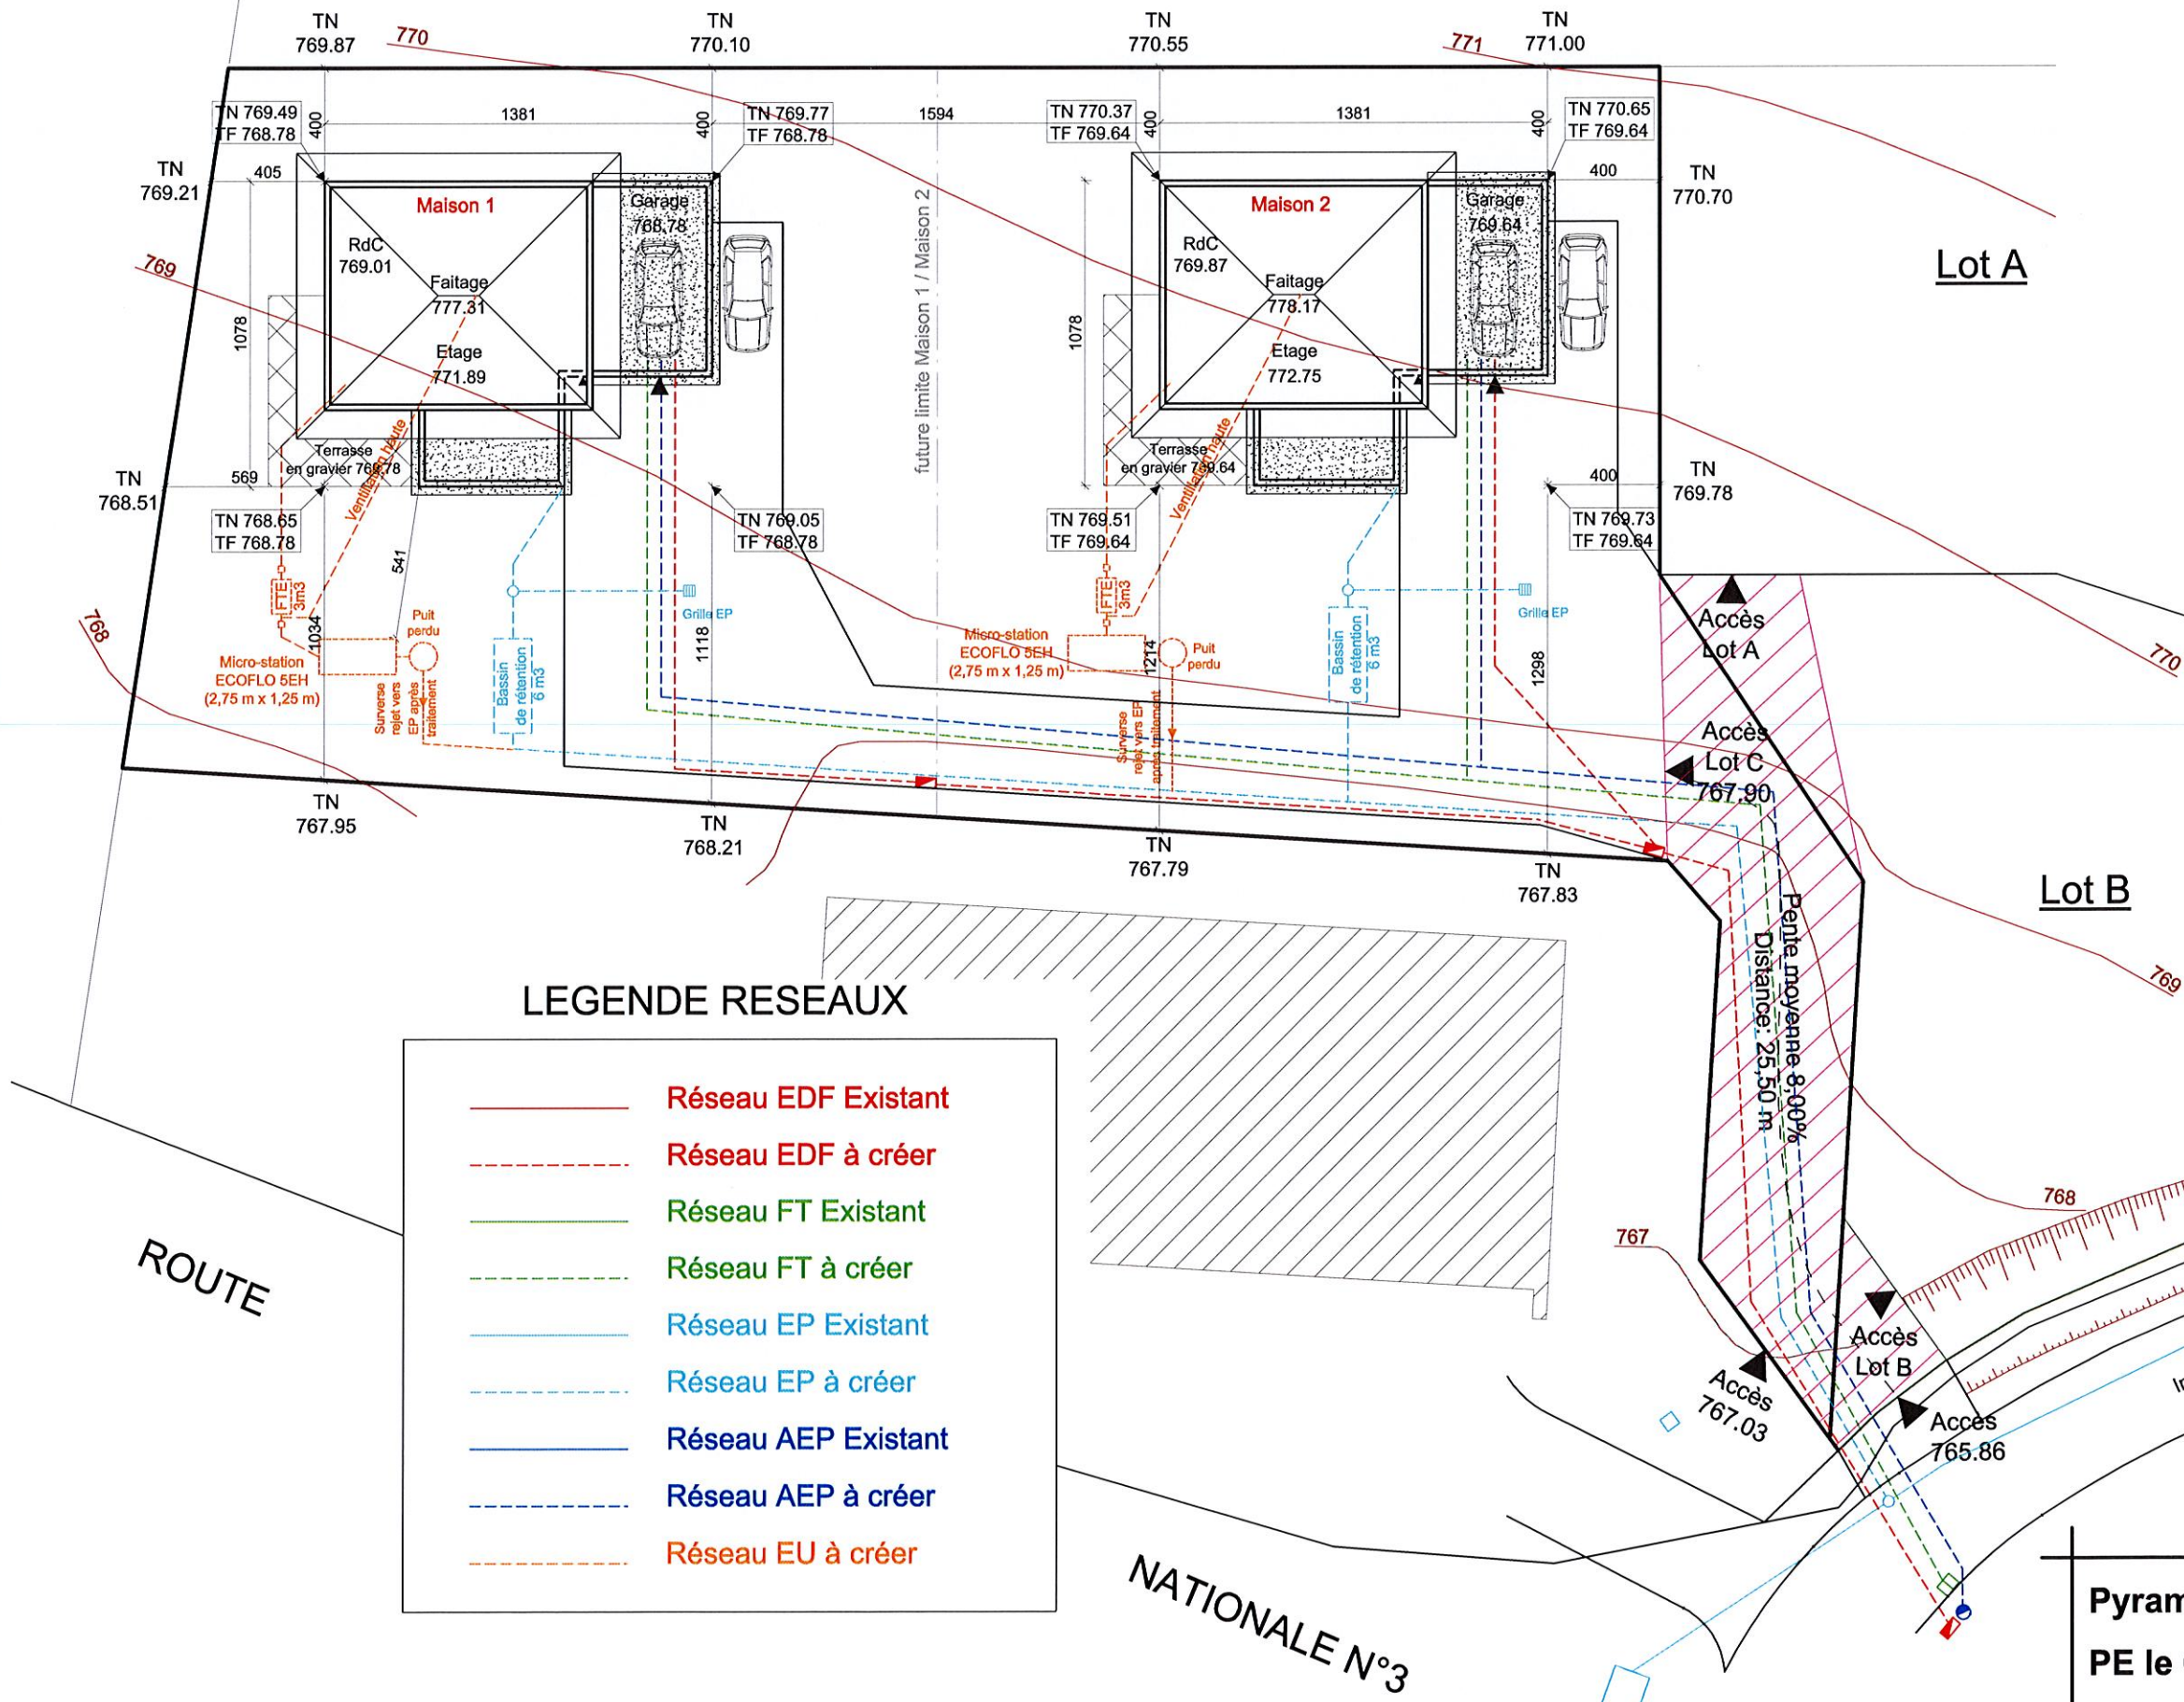

SOMMAIRE

DESCRIPTIF SOMMAIRE		COLORI
FACADES	CREPI MONOCOUCHE HABILLAGE CREPI MONOCOUCHE	Fa 04 Glacier Clair Fb 01 Galet Foncé
MENUISERIES EXTERIEURES	PVC	M 01 Asphalte
FERMETURES	VOLETS ROULANTS ALU	M 01 Asphalte
TOITURE	TUILES TERRE CUITES PLATES	T 04 Umbra Grey
PENTE TOITURE	PENTE TOITURE 50% - DEBORDS 1,00 m TOITURE PLATE DEBORDS 0,30 m	

Maison 1

TABLEAU DES SURFACES	
Surface taxable	164,00 m ²
Surface de plancher	142,20 m ²

Maison 2

TABLEAU DES SURFACES	
Surface taxable	164,00 m ²
Surface de plancher	142,20 m ²

Maisons 1 + 2

TABLEAU DES SURFACES	
Surface taxable	328,00 m ²
Surface de plancher	284,40 m ²

ECHELLE : 1/250°

Adresse:
Lieu dit "Même"
Impasse de Même
74 800 ETEAUX
Parcelle n°2 315
Section B
Zone Uc du PLU
Surface Terrain: 1 518 m²

 Voie unique de desserte

LEGENDE RESEAUX

-  Réseau EDF Existant
-  Réseau EDF à créer
-  Réseau FT Existant
-  Réseau FT à créer
-  Réseau EP Existant
-  Réseau EP à créer
-  Réseau AEP Existant
-  Réseau AEP à créer
-  Réseau EU à créer

ROUTE

NATIONALE N°3

Pyramide Promotion
PE le 08/12/2021

ECHELLE : 1/250°

Façade SUD

Crépi: Fa 04 Glacier Clair
 Menuiseries: PVC, M 01 Asphalte
 Fermeture: ALU, M 01 Asphalte
 Toiture: Tuile Terre cuite plate, Type VOLNAY, T 04 Umbra Grey
 Bandeaux: Gris Anthracite
 Dessous de toit: Gris clair