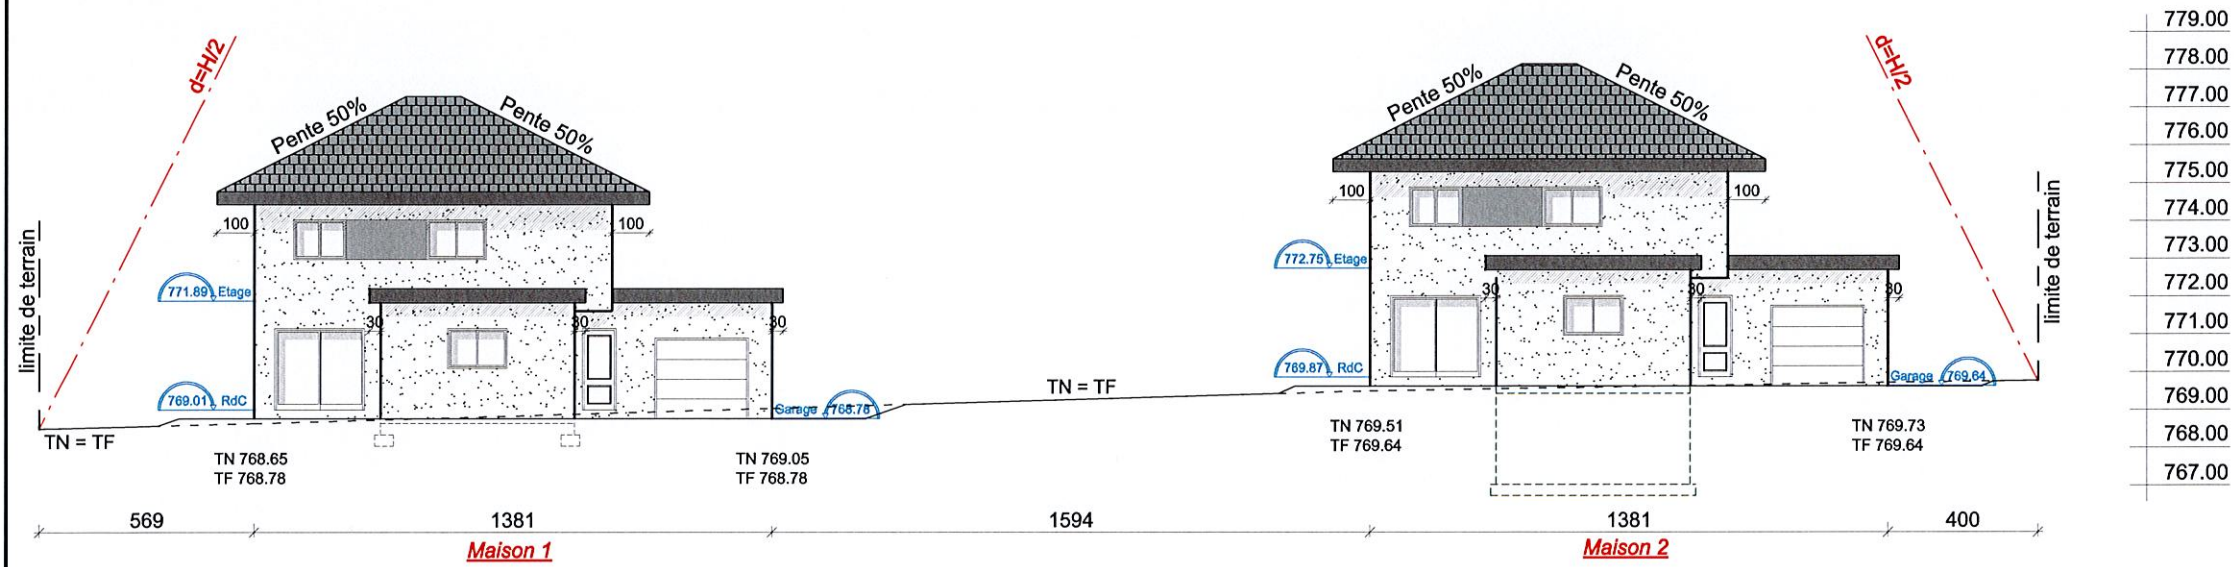

ECHELLE : 1/250°

Adresse:
Lieu dit "Même"
Impasse de Même
74 800 ETEAUX
Parcelle n°2 315
Section B
Zone Uc du PLU
Surface Terrain: 1 518 m²

 Voie unique de desserte

LEGENDE RESEAUX

-  Réseau EDF Existant
-  Réseau EDF à créer
-  Réseau FT Existant
-  Réseau FT à créer
-  Réseau EP Existant
-  Réseau EP à créer
-  Réseau AEP Existant
-  Réseau AEP à créer
-  Réseau EU à créer

ROUTE

NATIONALE N°3

Pyramide Promotion
PE le 08/12/2021

ECHELLE : 1/250°

Façade SUD

Crépi: Fa 04 Glacier Clair
 Menuiseries: PVC, M 01 Asphalte
 Fermeture: ALU, M 01 Asphalte
 Toiture: Tuile Terre cuite plate, Type VOLNAY, T 04 Umbra Grey
 Bandeaux: Gris Anthracite
 Dessous de toit: Gris clair

ECHELLE : 1/200°

Façade NORD

Crépi: Fa 04 Glacier Clair
 Menuiseries: PVC, M 01 Asphalte
 Fermeture: ALU, M 01 Asphalte
 Toiture: Tuile Terre cuite plate, Type VOLNAY, T 04 Umbra Grey
 Bandeaux: Gris Anthracite
 Dessous de toit: Gris clair