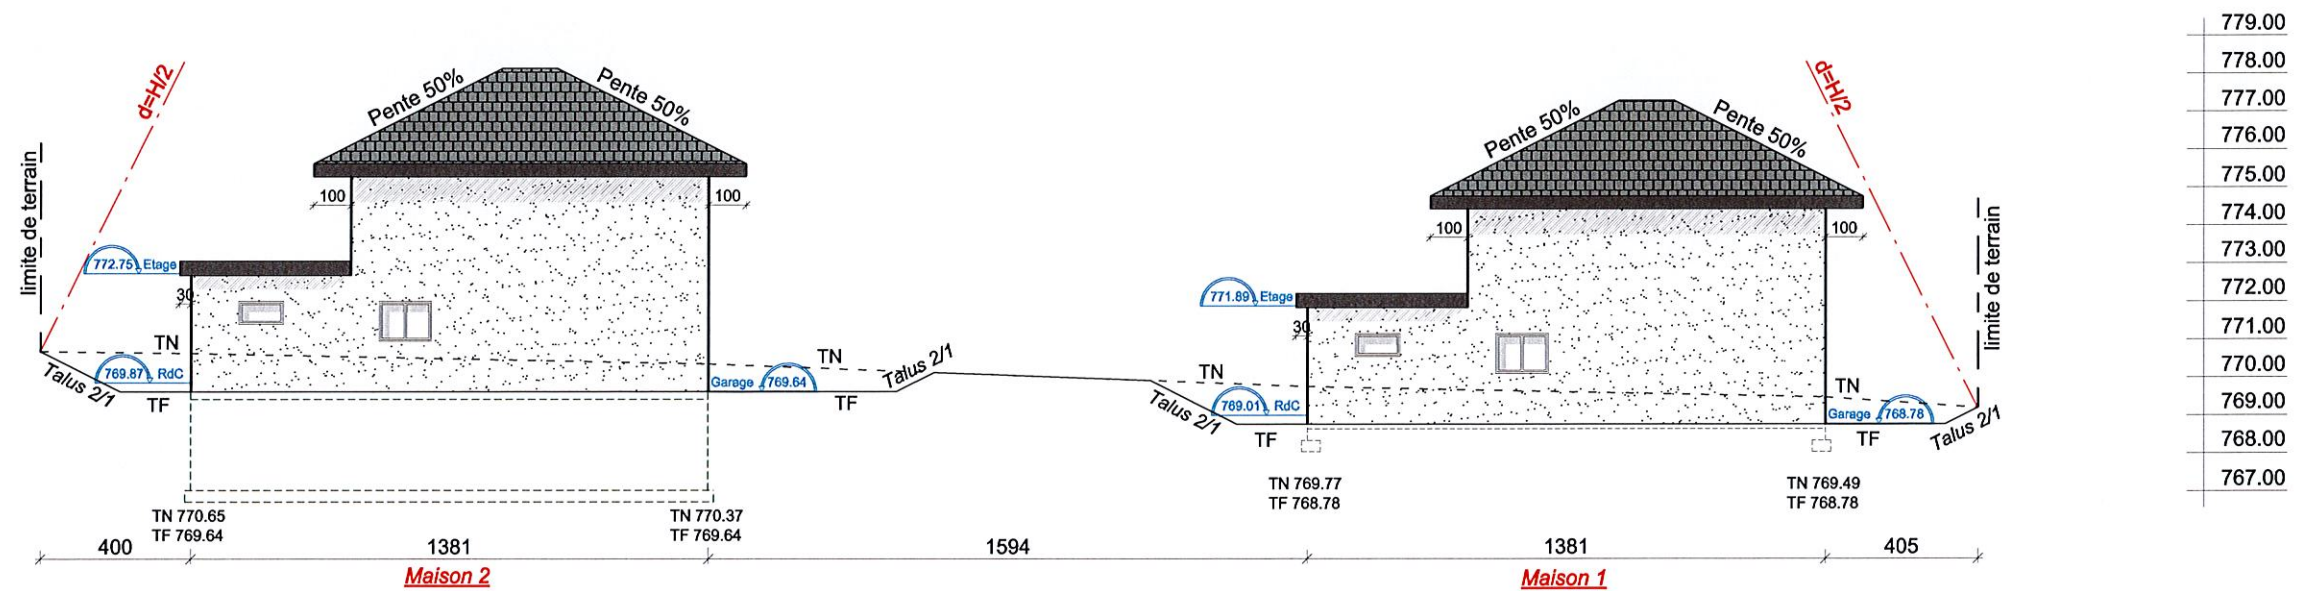

Façade NORD

Crépi: Fa 04 Glacier Clair
Menuiseries: PVC, M 01 Asphalte
Fermeture: ALU, M 01 Asphalte
Toiture: Tuile Terre cuite plate, Type VOLNAY, T 04 Umbra Grey
Bandeaux: Gris Anthracite
Dessous de toit: Gris clair