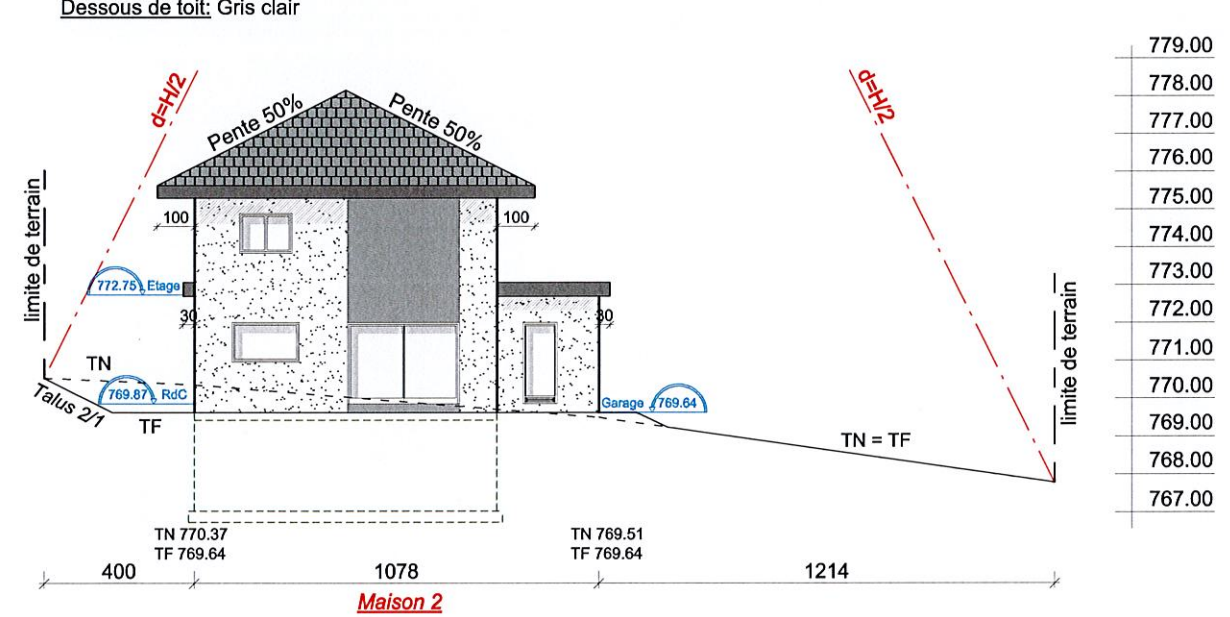

Façade OUEST

Crépi: Fa 04 Glacier Clair
Menuiseries: PVC, M 01 Asphalte
Fermeture: ALU, M 01 Asphalte
Toiture: Tuile Terre cuite plate, Type VOLNAY, T 04 Umbra Grey
Bandeaux: Gris Anthracite
Dessous de toit: Gris clair