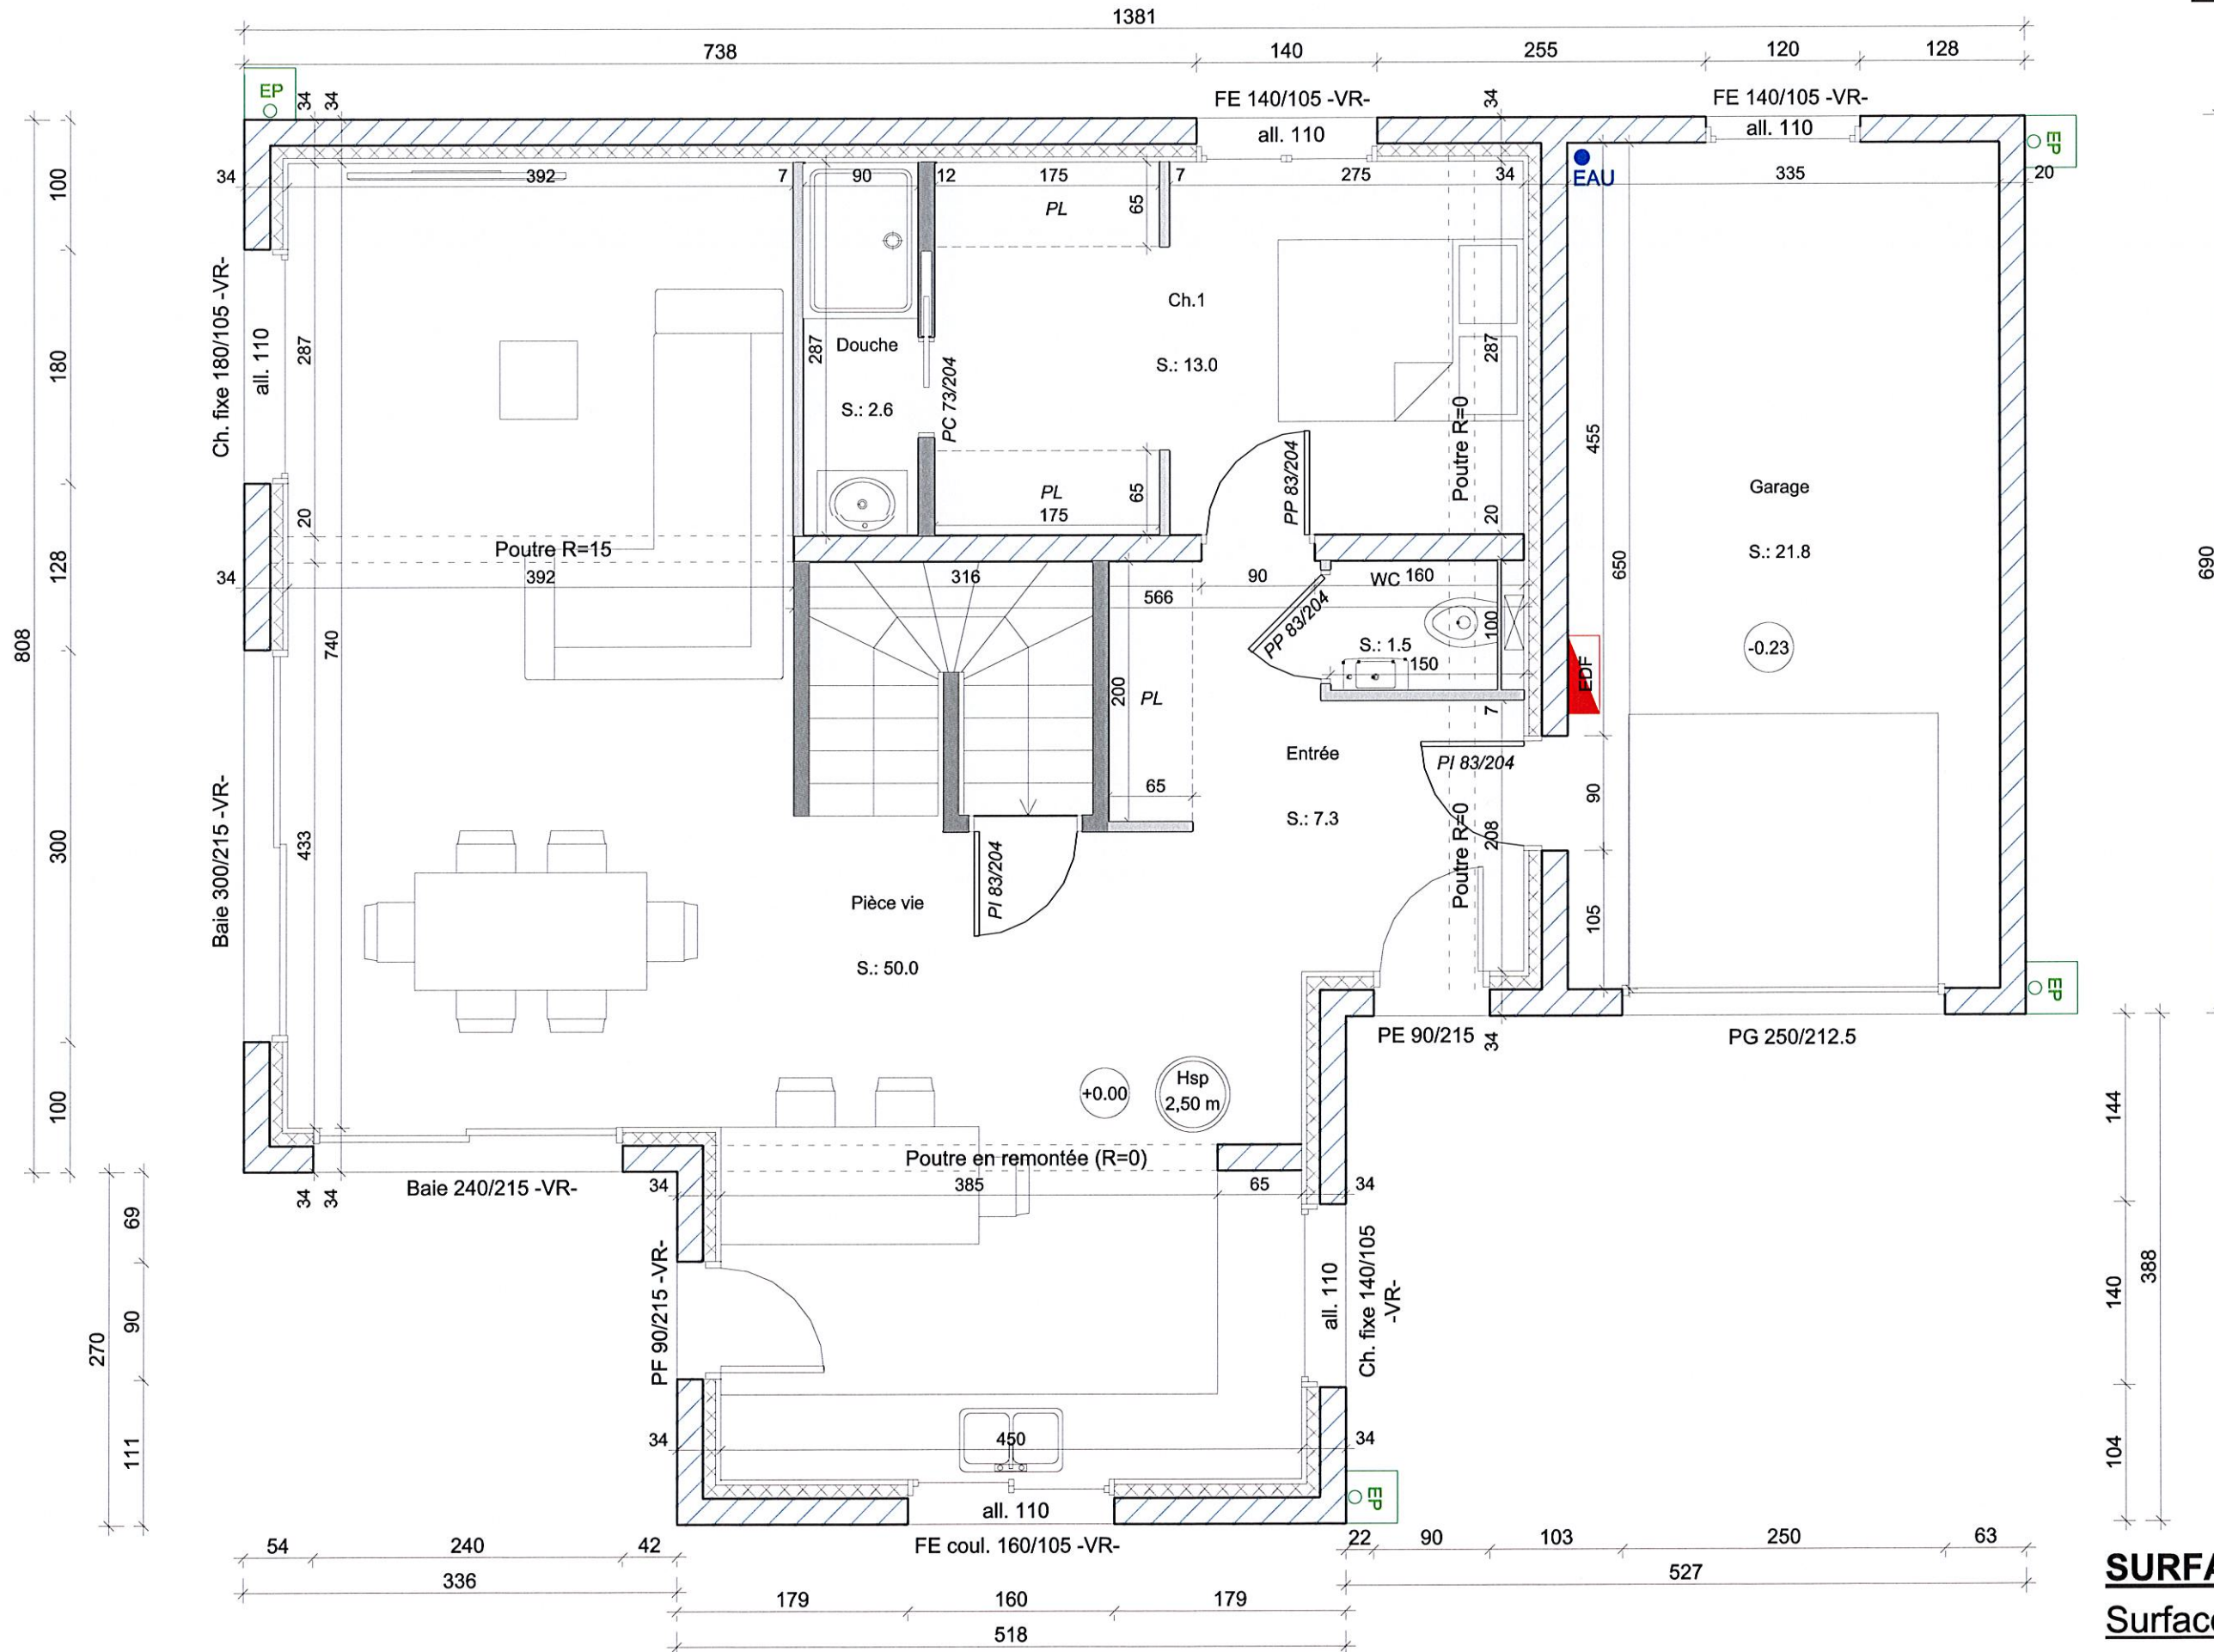

VUE EN PLAN DU REZ DE CHAUSSEE - Maison 2 -

ECHELLE : 1/50°

SURFACE RdC
 Surface habitable: 74,40 m²
 Surface annexe: 21,80 m²

VUE EN PLAN DE L'ETAGE - Maison 2 -

ECHELLE : 1/50°

SURFACE Etage
Surface habitable: 59,50 m²

COUPE A-A
- Maison 2 -

ECHELLE : 1/50°

Pyramide Promotion
PE le 08/12/2021