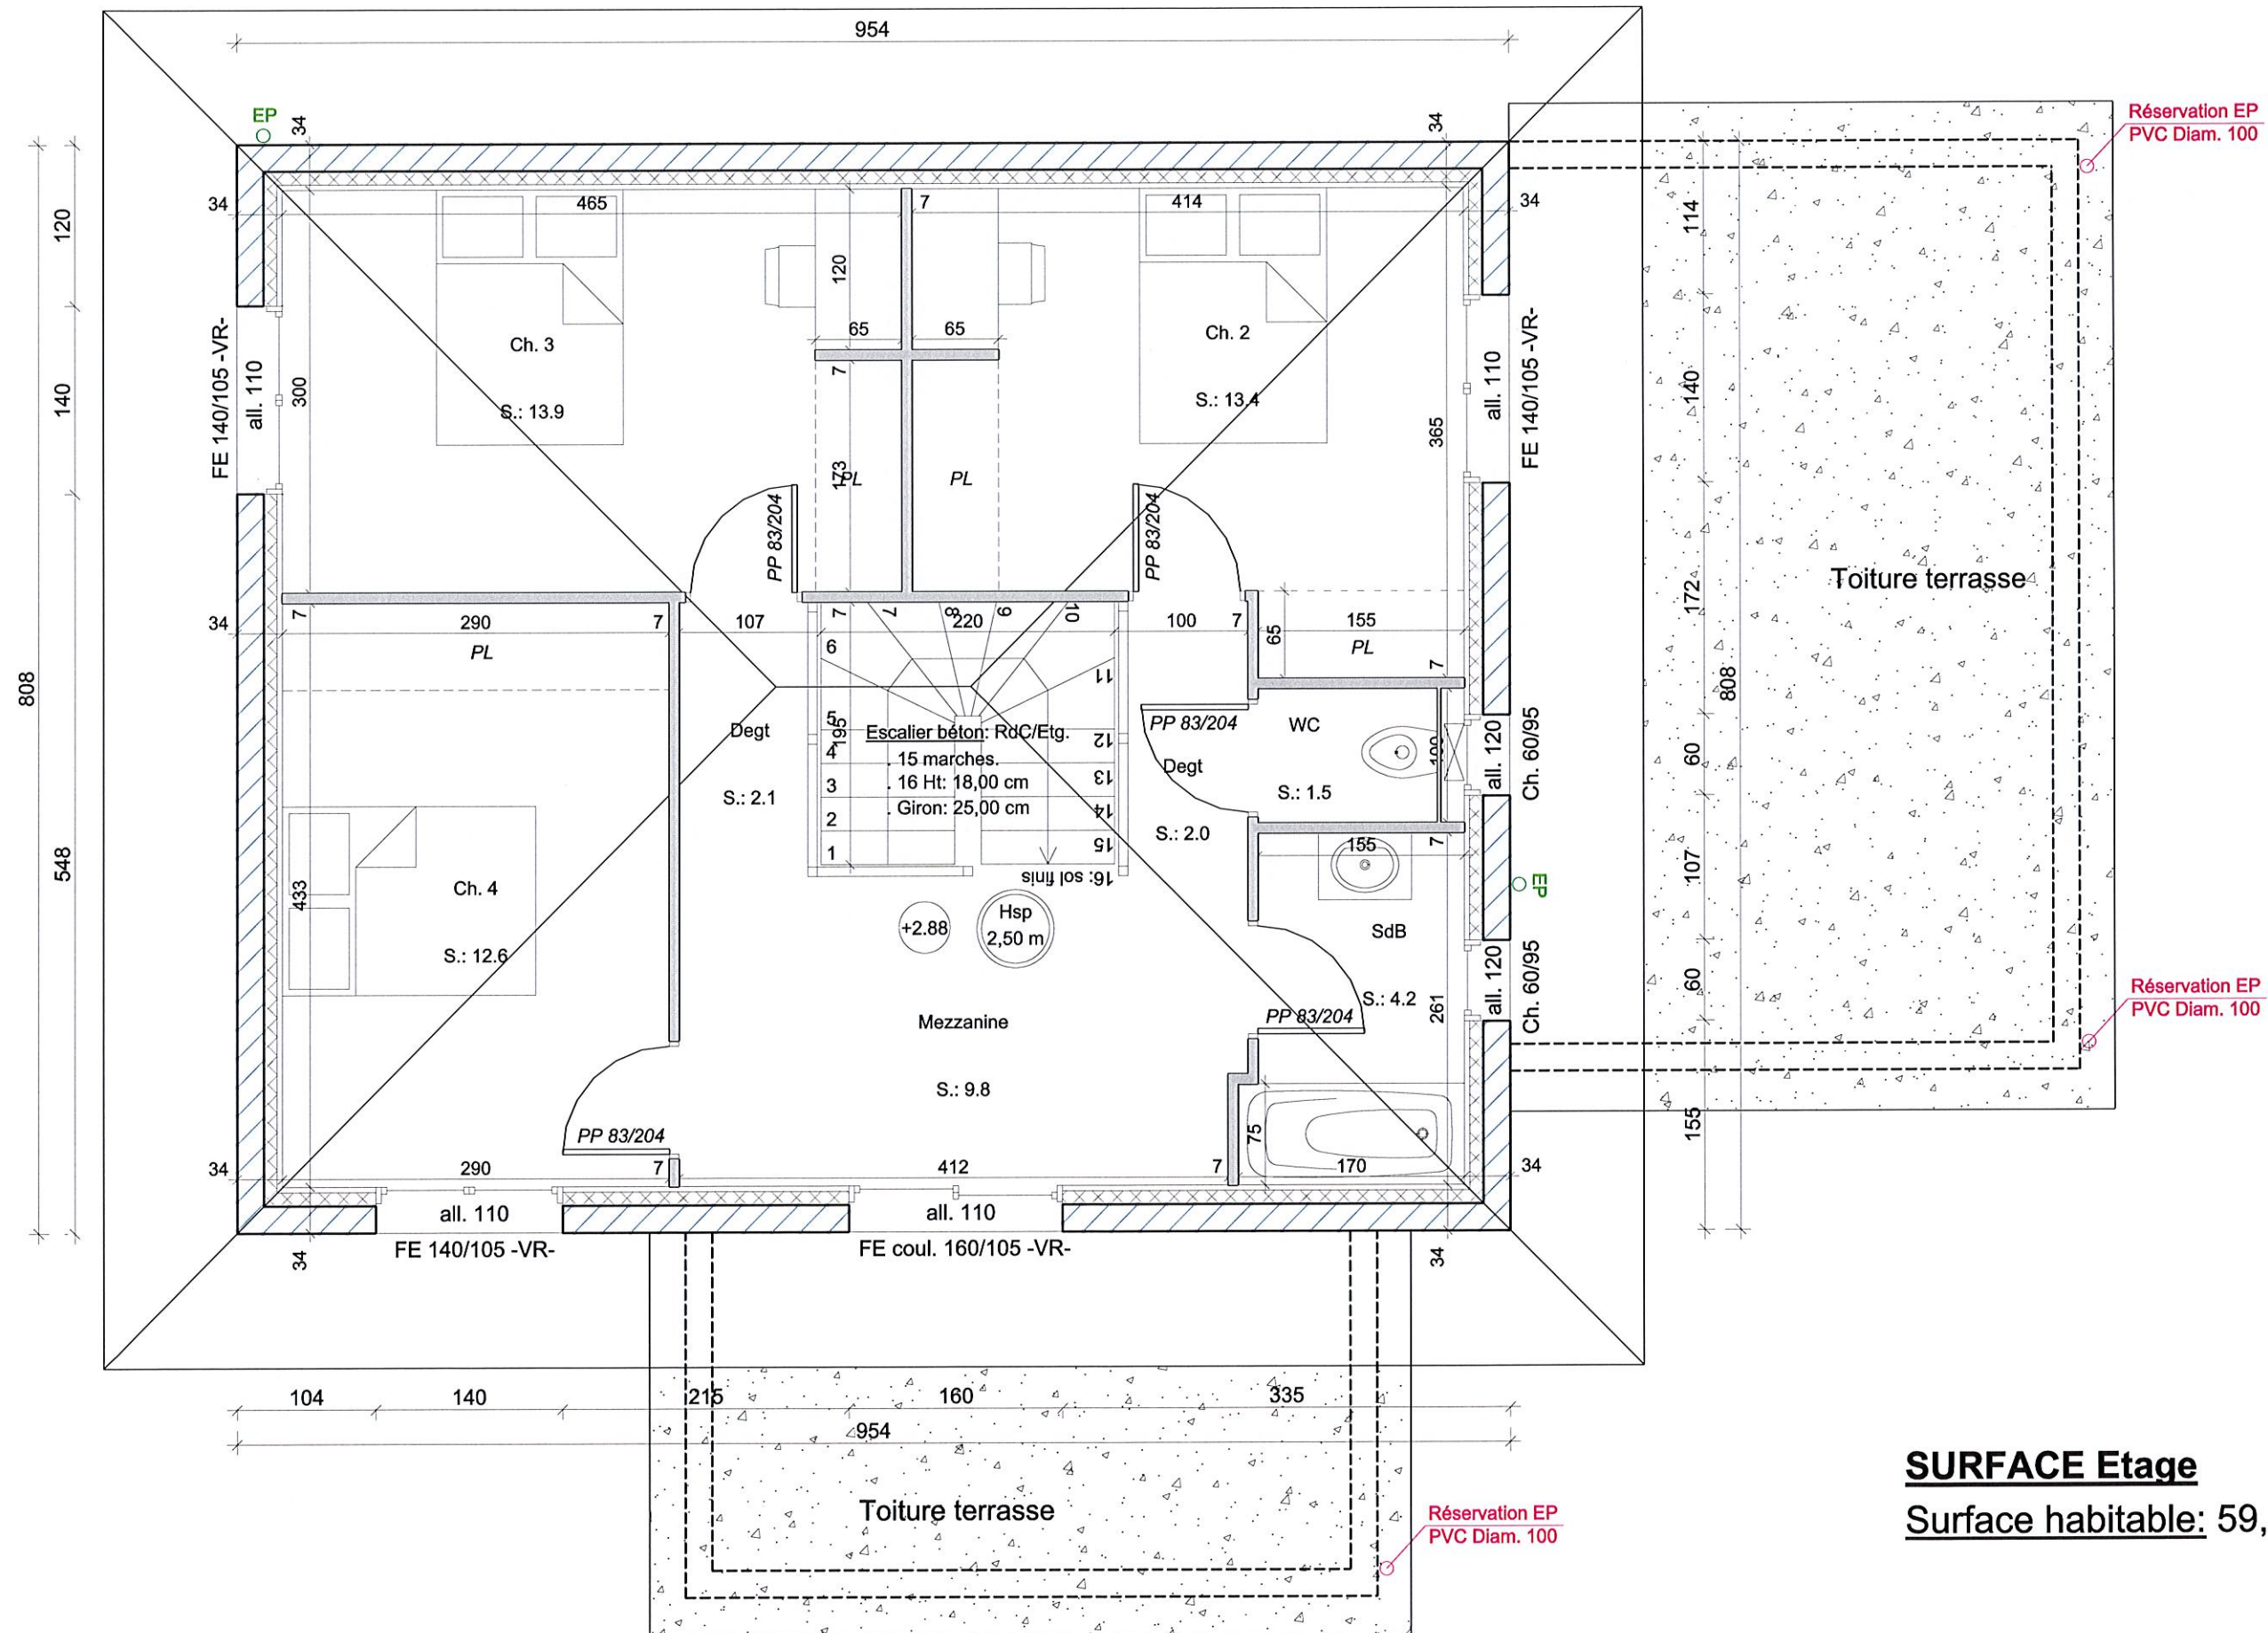

VUE EN PLAN DU REZ DE CHAUSSEE - Maison 2 -

ECHELLE : 1/50°

SURFACE RdC
 Surface habitable: 74,40 m²
 Surface annexe: 21,80 m²

VUE EN PLAN DE L'ETAGE - Maison 2 -

ECHELLE : 1/50°

SURFACE Etage
Surface habitable: 59,50 m²

COUPE A-A
- Maison 2 -

ECHELLE : 1/50°

Pyramide Promotion
PE le 08/12/2021