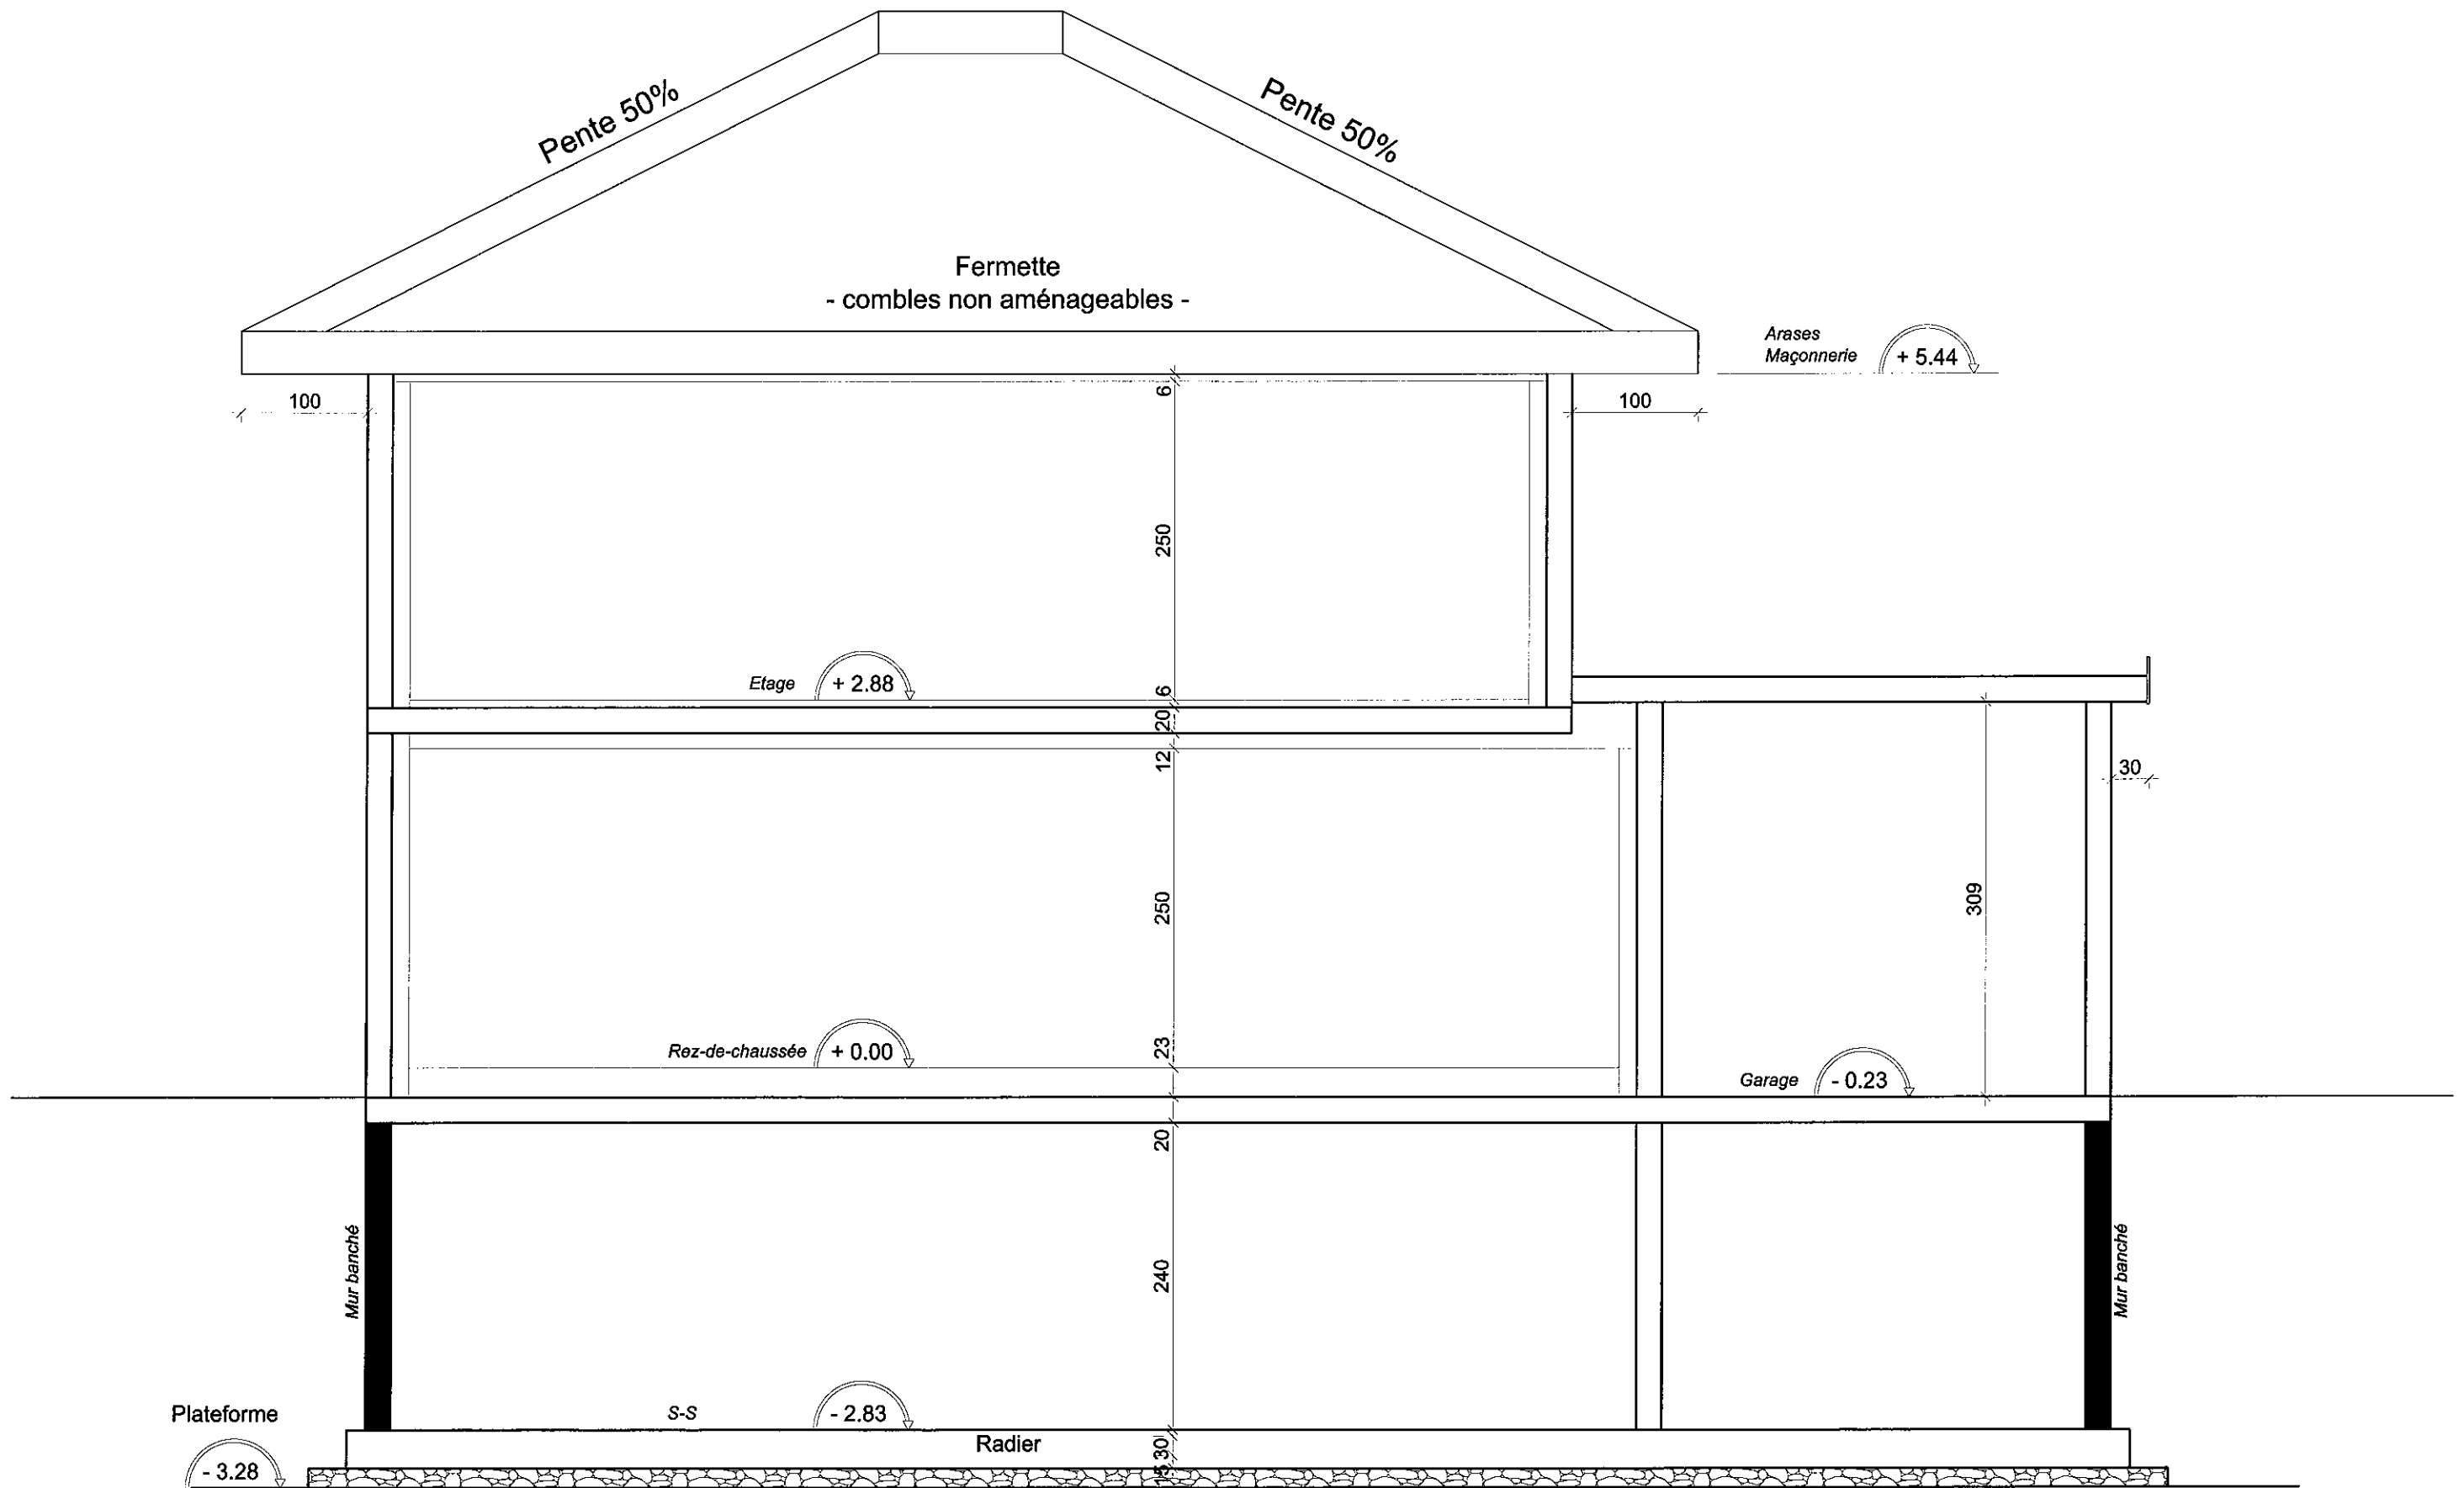

VUE EN PLAN DU REZ DE CHAUSSEE - Maison 2 -

ECHELLE : 1/50°

SURFACE RdC
 Surface habitable: 74,40 m²
 Surface annexe: 21,80 m²

VUE EN PLAN DE L'ETAGE - Maison 2 -

ECHELLE : 1/50°

SURFACE Etage
Surface habitable: 59,50 m²

COUPE A-A
- Maison 2 -

ECHELLE : 1/50°

Pyramide Promotion
PE le 08/12/2021